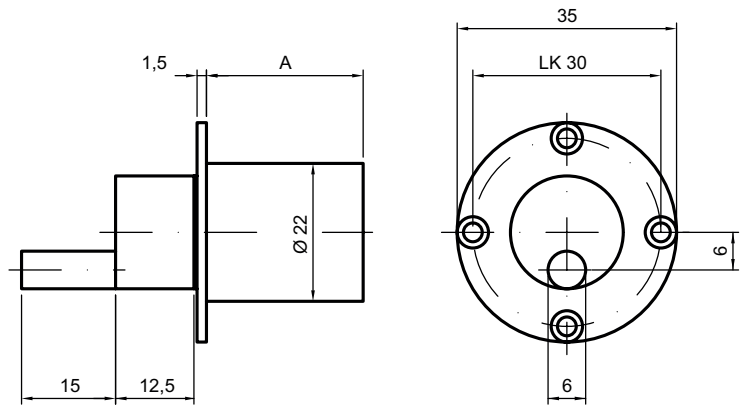

81840

Zentralverschlusszylinder

Produktprofil

für Büromöbel aller Art

Lieferumfang

- Aufsteckrosette 81567

Standardausführungen

Zylinder Messing matt vernickelt

Befestigungsplatte 81505.2 Stahl vernickelt

Mitnehmerdrehung 180°

Schlüsseldrehung 360°

81840 · ① · ② · ③ · ④

- ① Abzugsstellung ② Zylinderlänge ③ Befestigungsplatte ④ Färbung A

S 1 x 360°	25 mm	0 Standard	0 Vernickelt matt
	30 mm	1 81505.0	1 Vernickelt poliert
	35 mm	2 81505.1	2 Messing poliert
	40 mm	3 81505.3	3 Verchromt matt
	45 mm	4 81505.4	4 Verchromt poliert
	50 mm		5 Schwarz
	55 mm		6 Altblank
	60 mm		7 Brüniert
			8 Chem. vernickelt