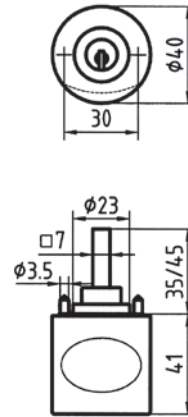

81997 Zylinderolive

Produktprofil
für Schranktüren

Standardausführungen

Zylinder Messing matt vernickelt
Gehäuse Polyamid, RAL-Farbe angeben
Vierkantstift 7 / 7 mm Aluminium roh
Stiftlänge 33 mm ab Rosette
Schliessrichtung rechts

Optionen

ohne Zylinder, Blindolive 81998

Lieferumfang

• 1 Blechschraube

81997 · ① · ② · ③ · ④

① Ausführung	② Stiftlänge	③ Rosette	④ Färbung Gehäuse
0 Rechts	33 mm	0 Standard	0 RAL schwarz
1 Links	43 mm	2 3087	1 RAL weiss
	53 mm		
	63 mm