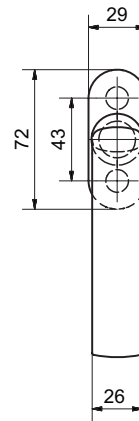

6010/5616 CF Genève Edelstahl Fenstergriff

Produktprofil

Geschäftshäuser, Verwaltungsbauten, gehobener Wohnungsbau

Standardausführungen

Oberfläche Edelstahl matt, Ø 21 mm

Länge Griff 123 mm

Ausladung Griff 56 mm

Ausladung Total 68 mm

Kugelrasterung 4 x 90°

Vierkantstift 7 x 38 mm

Schraubendistanz 43 mm

Zapfen Ø 9,5 / 12 mm

Clips-Rosette 5616 CF

72 x 29 x 12 mm

6010/5616 CF · ① · ②

① Stiftlänge

024 24mm

026 26mm

032 32mm

035 35mm

038 38 mm

040 40mm

099 Auf Anfrage