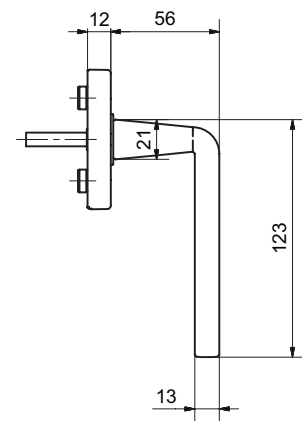

6010/5616 CF Genève Edelstahl Fenstergriff

Produktprofil

Geschäftshäuser, Verwaltungsbauten, gehobener Wohnungsbau

Standardausführungen

Oberfläche Edelstahl matt, Ø 21 mm

Länge Griff 123 mm

Ausladung Griff 56 mm

Ausladung Total 68 mm

Kugelrasterung 4 x 90°

Vierkantstift 7 x 38 mm

Schraubendistanz 43 mm

Zapfen Ø 9,5 / 12 mm

Clips-Rosette 5616 CF

72 x 29 x 12 mm

6010/5616 CF · ① · ②

① Stiftlänge

024 24mm

026 26mm

032 32mm

035 35mm

038 38 mm

040 40mm

099 Auf Anfrage