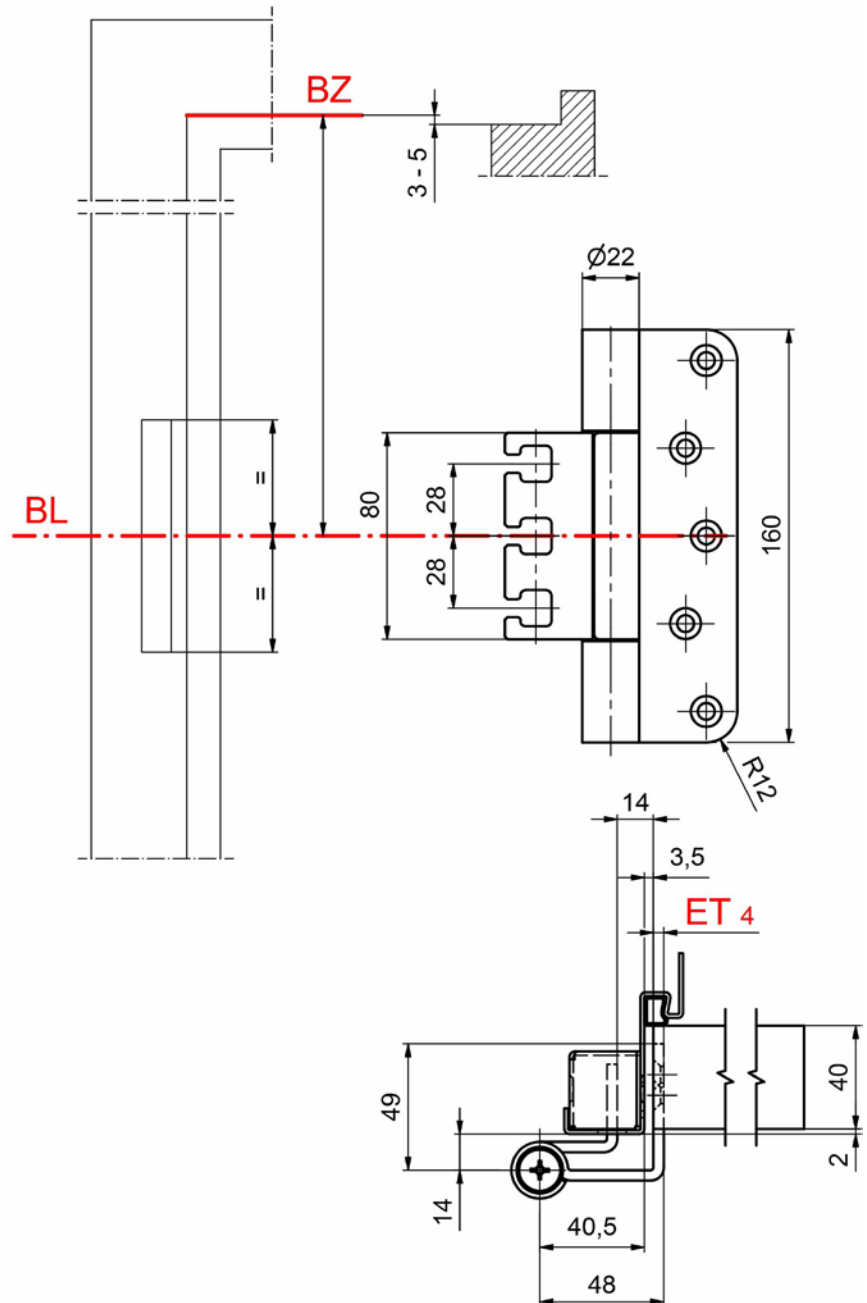

## STC 16 147 TS40

### STC Objektband

#### Produktprofil

Für ungefälzte Objektüren in  
Pflegeeinrichtungen  
An Holz, Stahl und Aluminiumzargen  
Für 3D verstellbare Aufnahmeelemente STX  
Innenliegender verdrehsicherer Schraubstift  
Verdeckt liegende Lagerung

Speziell geeignet für Türen, die die gesamte  
Durchgangsbreite erfordern