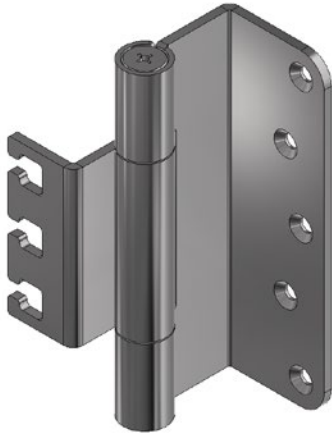

## STC 16 147 TS40

### STC Objektband

#### Produktprofil

Für ungefälzte Objektüren in  
Pflegeeinrichtungen  
An Holz, Stahl und Aluminiumzargen  
Für 3D verstellbare Aufnahmeelemente STX  
Innenliegender verdrehsicherer Schraubstift  
Verdeckt liegende Lagerung

Speziell geeignet für Türen, die die gesamte  
Durchgangsbreite erfordern