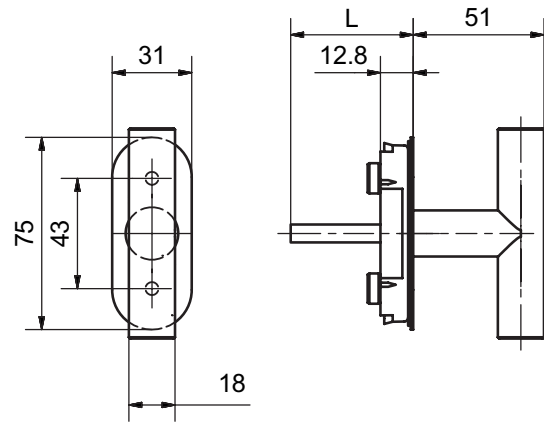

5715/51105 PF Edelstahl Fensterolive Piatto

Standardausführungen

Oberfläche Edelstahl matt
 Fensterolive 82 mm, Ø 18 mm
 Rasterung: 4 x 90°
 Links / rechts verwendbar
 Vierkantstift 7 x 38 mm
 Fensterrosette: 75 x 31 x 12 mm
 Ausladung 52 mm
 Schraubendistanz 43 mm
 Zapfen Ø 9,5 / 12 mm
 Passend zu allen Drehkippschlägen

5715/51105 PF · ① · ②

① Stiftlänge

② Oberfläche

024 24mm

00 Edelstahl matt

032 32mm

11 Edelstahl poliert

035 35mm