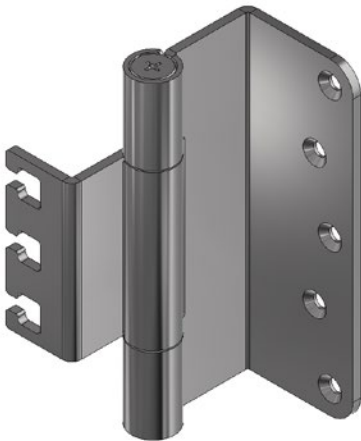

### STC Objektband

#### Produktprofil

Für ungefälzte Objektüren in  
Pflegeeinrichtungen  
An Holz, Stahl und Aluminiumzargen  
Für 3D verstellbare Aufnahmeelemente STX  
Innenliegender verdrehsicherer Schraubstift  
Verdeckt liegende Lagerung

Speziell geeignet für Türen, die die gesamte  
Durchgangsbreite erfordern

#### Standardausführungen

Edelstahl matt  
Belastbarkeit: 100 kg  
(2 Bänder pro Flügel 1 x 2 m)