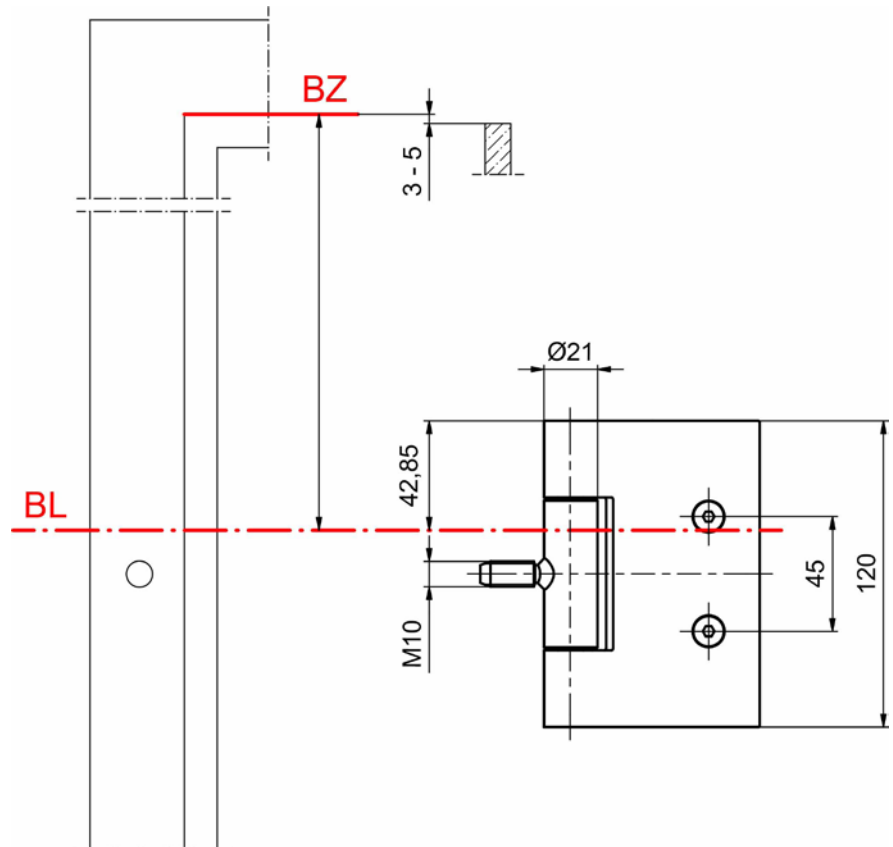

## STG 12 159 K

#### Produktprofil

Für Glastüren

An Stahl und Futterzargen

DIN Gewinde M10

STG 12 159 K

ÖNorm & CH Gewinde M10x1:

A-STG 12 159 K

Innenliegender verdrehsicherer Schraubstift

Verdeckt liegende Lagerung