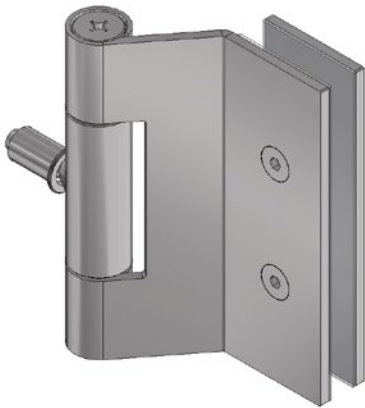

## STG 12 159 K

### STG Objektband

#### Produktprofil

Für Glastüren

An Stahl und Futterzargen

DIN Gewinde M10

STG 12 159 K

ÖNorm & CH Gewinde M10x1:

A-STG 12 159 K

Innenliegender verdrehsicherer Schraubstift