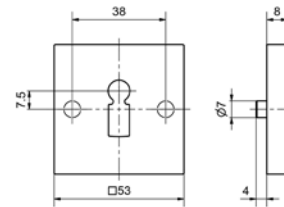

5322C

Edelstahl Schlüsselrosette geclipst

5322C BB - Professional VB Schliessrosette
Messing

Standardausführungen

Oberfläche Edelstahl matt

Rosette geclipst

53 x 53 mm

Höhe 8 mm

Schraubendistanz 38 mm

Gewindenocken M4

5322C · 1 · 2 · 3 · 4 · 5 · 6 · 7

1 Ausführung	2 Lochung	3 Oberfläche	4 Türstärke	5 Aussenöffnung-WC	6 Anzeige-WC	7 Olive-WC
1 Paar	00 blind	00 Edelstahl matt	00 Ohne Schrauben	0 Keine	0 Keine | Ohne Anzeige	0 Keine
2 Stück | Gewindenocken	01 BB	11 Edelstahl poliert	40 37-43 mm	1 Münzschlitz 7 mm	1 Rot | Grün	1 Standard
3 Stück | Führungsnocken	02 RZ	44 Antibakteriell		2 Münzschlitz 8 mm	2 Rot | Weiss	
	03 PZ	51 RAL 9005 schwarz matt		3 Hülse 7 mm		
	04 WC	99 Auf Anfrage		4 Hülse 8 mm		
	08 PRZ					

- Ausführung Stück jeweils ohne Schrauben