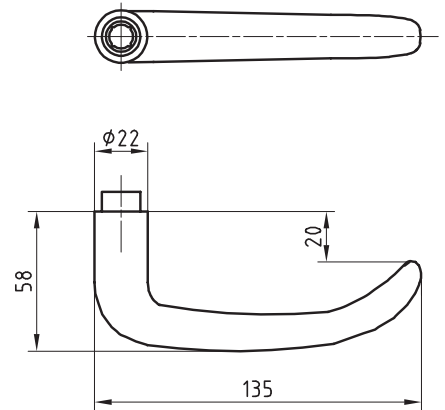

Comfort 37050-37050

Edelstahl-Wohnbaugarnitur – Rosette 8 mm

DIN
18251-1

Produktprofil

Linie 'LUGANO'

Wohnraum

EN 1906: 37 - 0030 B

Standardausführungen

Clipshaube in Edelstahl matt

Federhochhaltung

Kunststoff-Grundplatte

Nockendistanz 38 mm (Ø 7 mm/M4)

Inkl. Befestigungsmaterial

Vierkant 8 mm	Rosetten rund ø 53*8 mm ¹
² Drückergarnitur ohne Schliessrosette	
² Drückergarnitur Profilzylinder (PZ)	
² Drückergarnitur Bad/WC mit Anzeige	
² Drückergarnitur Blind (BL)	