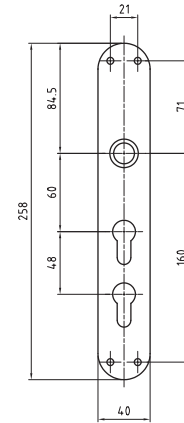

### Edelstahl Langschild flach

#### Standardausführungen

Edelstahl matt

Länge 258 mm

Breite 40 mm

Höhe 2 mm

16 mm Führung Glutz glide einwärts  
für Schloss 1204

#### 5345E · 1 · 2 · 3 · 4 · 5 · 6 · 7

1 Ausführung	2 Lagerung	3 Fest drehbar	4 Führungsnocken	5 Lochung	6 Distanz	7 Oberfläche
8 Stück   Befestigungslöcher	0 glide 2 Knopfloch 3 glide auswärts 4 twin glide auswärts 5 glide > Ø 23 mm 7 glide auswärts konisch 9 blind	0 ohne 1 easyfix	4 4 Stk.	66 RZ RZ 67 RZ PZ 77 PZ PZ	60 60/108 mm 78 78/126 mm	00 Edelstahl matt 11 Edelstahl poliert 44 Antibakteriell 51 RAL 9005 schwarz matt 99 Auf Anfrage