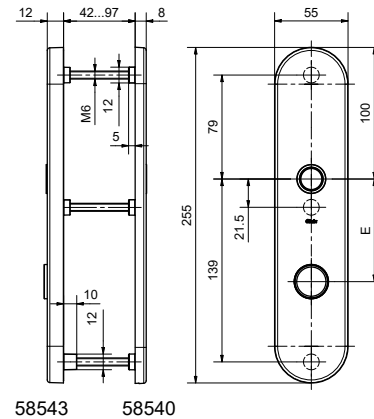

58543

Edelstahl Schutzbeschlag Aussenschild ES2

Produktprofil

Einsetzbar an einbruchhemmenden Türen RC 3 geprüft nach EN 1627 - 1630

Standardausführungen

Oberfläche Edelstahl matt

3 Gewindenocken

Kombinierbar mit sämtlichen Glutz Drücker und Knöpfen aus dem Professional-Bereich

16 mm Lagerung Glutz glide, auf 2.5 Mio. Zyklen geprüft

Inkl. Zylinderabdeckung ZA

RZ-ZA: 9-15 mm / PZ-ZA: 12-17.5 mm

Mass: 255 x 55 x 12 mm

Optionen

Innenschild: 58540

Festdrehbare Montage mit easyfix

16 mm twin glide Lagerung mit easyfix

Federhochhaltung FEHO zur Sicherstellung der Drückerposition

Wichtiger Hinweis

Schraubenset 59200 muss separat dazu bestellt werden

RZ-ZA 12-18 mm auf Anfrage erhältlich

Lagerung twin glide nur mit easyfix