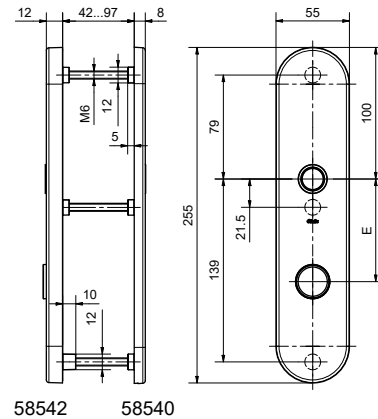

58542

Edelstahl Schutzbeschlag Aussenschild ES1

Produktprofil

Einsetzbar an einbruchhemmenden Türen RC 2 geprüft nach EN 1627 - 1630

Standardausführungen

Oberfläche Edelstahl matt

3 Gewindenocken

Kombinierbar mit sämtlichen Glutz Drücker und Knöpfen aus dem Professional-Bereich

16 mm Lagerung Glutz glide, auf 2.5 Mio. Zyklen geprüft

Vorgerichtet für Schutzeinsatz SE & Zylinderabdeckung ZA

Mass: 255 x 55 x 12 mm

Optionen

Innenschild: 58540

Festdrehbare Montage mit easyfix

16 mm twin glide Lagerung mit easyfix

Federhochhaltung FEHO zur Sicherstellung der Drückerposition

Zylinderabdeckung ZA, wenn kein Ziehschutz beim Zylinder

RZ-ZA: 9-15 mm & 12-18 mm / PZ-ZA: 10-16 mm

Wichtiger Hinweis

Schraubenset 59200, Schutzeinsatz 59300 oder Zylinderabdeckung 59352 müssen separat dazu bestellt werden