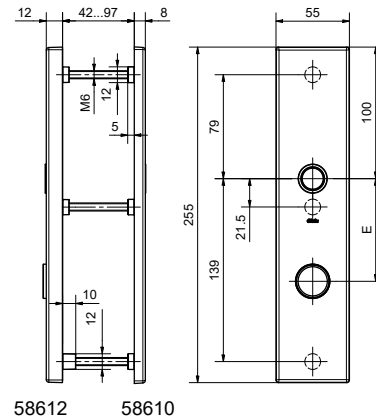

58612

Edelstahl Schutzbeschlag Aussenschild ES1

Produktprofil

Einsetzbar an einbruchhemmenden Türen RC 2 geprüft nach EN 1627 - 1630

Standardausführungen

Oberfläche Edelstahl matt

3 Gewindenocken

Kombinierbar mit sämtlichen Glutz Drücker und Knöpfen aus dem Professional-Bereich

16 mm Lagerung Glutz glide, auf 2.5 Mio. Zyklen geprüft

Vorgerichtet für Schutzeinsatz SE & Zylinderabdeckung ZA

Mass: 255 x 55 x 12 mm

Optionen

Innenschild: 58610

Festdrehbare Montage mit easyfix

16 mm twin glide Lagerung mit easyfix

Federhochhaltung FEHO zur Sicherstellung der Drückerposition

Zylinderabdeckung ZA, wenn kein Ziehschutz beim Zylinder

RZ-ZA: 9-15 mm & 12-18 mm / PZ-ZA: 10-16 mm

Wichtiger Hinweis

Schraubenset 59200, Schutzeinsatz 59300 oder Zylinderabdeckung 59352 müssen separat dazu bestellt werden

Lagerung twin glide nur mit easyfix

Nach EN 1627-1630 wird ab RC2 ein Ziehschutz beim Schild oder Zylinder verlangt

58612 · 1 · 2 · 3 · 4 · 5 · 6 · 7

	1 Ausführung	2 Lagerung	3 Fest drehbar	4 Nocken	5 Schlüssellochung	6 Distanzen	7 Oberfläche
CH	2 Einzel / Gewindenocken	0 glide 1 twin glide 2 Knopfloch 5 glide ab Ø23 mm	0 ohne 1 easyfix 4 easyfix | FEHO 9 mm	6 3 x M6	00 blind 03 PZ 12 RZ SE (vorgerichtet) 60 RZ ZA (vorgerichtet) 70 PZ ZA (vorgerichtet)	00 ohne 72 72 mm 74 74 mm 78 78 mm 92 92 mm 94 94 mm	00 Edelstahl matt 11 Edelstahl poliert 44 Antibakteriell 51 RAL 9005 schwarz mat 73 PVD Schwarz 99 Auf Anfrage
AT	2 Einzel / Gewindenocken	0 glide 1 twin glide 2 Knopfloch 5 glide > Ø22 mm	0 ohne 1 easyfix 3 easyfix | FEHO 8.5 mm 4 easyfix | FEHO 9 mm	6 3 x M6	00 blind 03 PZ 70 PZ ZA	00 ohne 72 72 mm 88 88 mm 92 92 mm	00 Edelstahl matt 11 Edelstahl poliert 44 Antibakteriell 51 RAL 9005 schwarz matt 73 PVD Schwarz 99 Auf Anfrage
DE	2 Einzel / Gewindenocken	0 glide 2 Knopfloch	0 ohne * 2 easyfix | FEHO 8 mm 4 easyfix | FEHO 9 mm	6 3 x M6	00 blind 03 PZ 70 PZ ZA	00 ohne 72 72 mm 92 92 mm	00 Edelstahl matt 11 Edelstahl poliert 44 Antibakteriell 51 RAL 9005 schwarz matt 73 PVD Schwarz 99 Auf Anfrage

* nur für Knopf