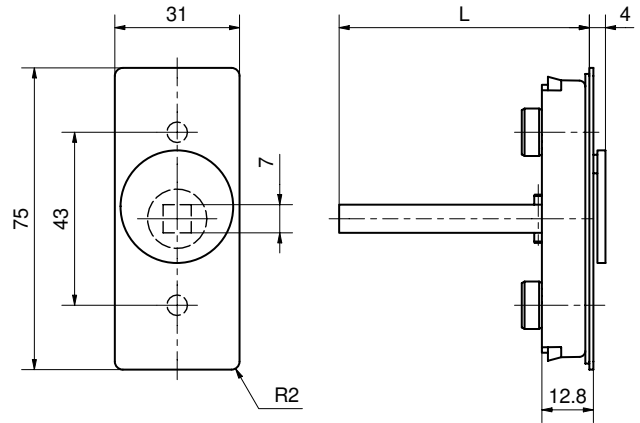

51106 DFV

Dornschlüsselrosette mit Vorhänger Piatto

Standardausführungen

Oberfläche Edelstahl matt

Rasterung 4 x 90°

Links / rechts verwendbar

Vierkantstift 7 x 38 mm

75 x 31 x 13 mm

Schraubendistanz 43 mm

Zapfen Ø 9,5 / 12 mm

Passend zu allen Drehkippschlägen

mit Vorhänger

51106 DFV · ① · ②

① Stiftlänge

024 24mm
026 26mm
032 32mm
035 35mm
038 38 mm
040 40mm

② Oberfläche