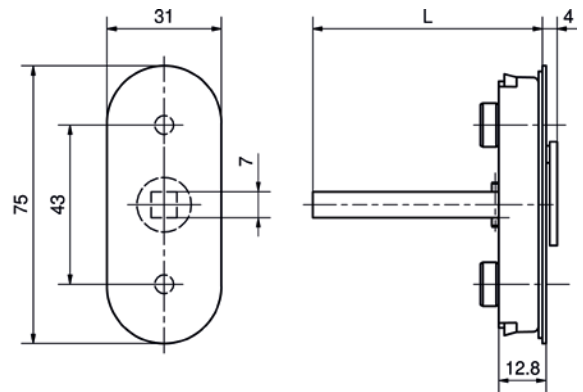

51105 DFV

Dornschlüsselrosette mit Vorhänger Piatto

Standardausführungen

Oberfläche Edelstahl matt

Rasterung 4 x 90°

Links / rechts verwendbar

Vierkantstift 7 x 38 mm

75 x 31 x 13 mm

Schraubendistanz 43 mm

Zapfen Ø 9,5 / 12 mm

Passend zu allen Drehkippschlägen
mit Vorhänger

51105 DFV · ① · ②

① Stiftlänge

024 24mm
026 26mm
032 32mm
035 35mm
038 38 mm
040 40mm

② Oberfläche

00 Edelstahl matt
11 Edelstahl poliert
44 Antibakteriell
51 RAL 9005 schwarz matt
99 Auf Anfrage