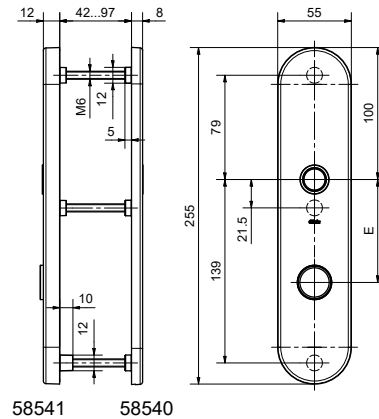

### Edelstahl Schutzbeschlag Innenschild ES1 - ES2

#### Produktprofil

Einsetzbar an einbruchhemmenden Türen RC 2-4 geprüft nach EN 1627 - 1630

#### Standardausführungen

Oberfläche Edelstahl matt

3 Führungsnocken

Kombinierbar mit sämtlichen Glutz Drücker aus dem Professional-Bereich

16 mm Lagerung Glutz glide, auf 2.5 Mio. Zyklen geprüft

Mass: 255 x 55 x 8 mm