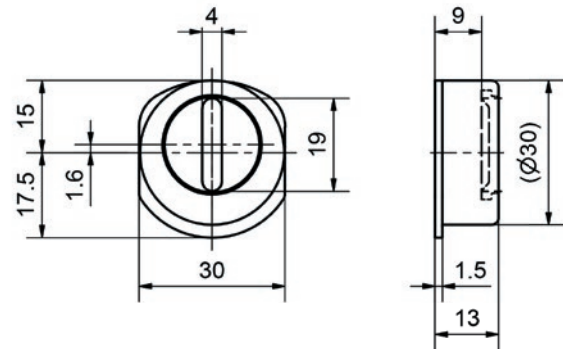

59352 | 59354 Zylinderabdeckung ZA

Symbolbild ES1 RZ-ZA 9-15 mm

Produktprofil

Passend zu Schutzbeschlag Aussenschild ES1-ES3

Erhältlich in den Ausführungen:

ES1

- 59354.2.1: RZ - ZA 9 - 15 mm
- 59354.2.2: RZ - ZA 12 - 18 mm
- 59352.3.1: PZ - ZA 10 - 16 mm

ES2

- 59354.2.1: RZ - ZA 9 - 15 mm
- 59354.2.2: RZ - ZA 12 - 18 mm
- 59354.3.1: PZ - ZA 12 - 17.5 mm

ES3

- 59354.2.1: RZ - ZA 9 - 15 mm
- 59354.2.2: RZ - ZA 12 - 18 mm
- 59354.3.1: PZ - ZA 9 - 16 mm