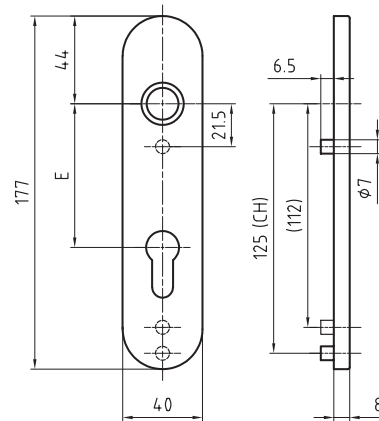

5350C

Edelstahl Kurzschild geclipst

Standardausführungen

Edelstahl matt

Länge 177 mm

Breite 40 mm

Höhe 8 mm

16 mm Führung Glutz glide einwärts

Innen Grundplatte mit Führungsnocken CN

Aussen Grundplatte mit Gewindenocken M4 CG

Nockendistanz 125 mm

5350C · 1 · 2 · 3 · 4 · 5 · 6 · 7 · 8 · 9 · 10 · 11

1 Ausführung	2 Türstärke	3 Lochung	4 Distanz	5 Lagerung	6 Fest drehbar	7 Oberfläche
1 Paar	00 Ohne Schrauben	00 blind	00 ohne	0 glide	0 ohne	00 Edelstahl matt
2 Stück Gewindenocken	40 37-43 mm	01 BB	72 72 mm	2 Knopfloch	1 easyfix	11 Edelstahl poliert
3 Stück Führungsnocken		02 RZ	74 74 mm	9 blind		44 Antibakteriell
		03 PZ				51 RAL 9005 schwarz matt
		04 WC				99 Auf Anfrage
8 Lochung Haube	9 Aussenöffnung-WC	10 Anzeige-WC	11 Olive-WC			
00 blind	0 Keine	0 Keine Ohne Anzeige	1 Standard			
19 für 18 mm Drücker	1 Münzschlitz 7 mm	1 Rot Grün	2 Genève			
21 für 20 mm Drücker						
23 für 22 mm Drücker						
26 für Drücker Ø > 22 mm						