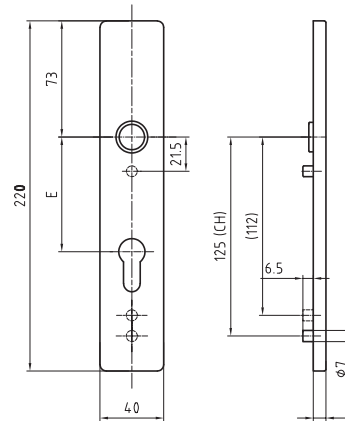

5348C

Edelstahl Langschild geclipst

Standardausführungen

Edelstahl matt

Länge 220 mm

Breite 40 mm

Höhe 8 mm

16 mm Führung Glutz glide einwärts

Innen Grundplatte mit Führungsnocken CN

Aussen Grundplatte mit Gewindenocken M4 CG

Nockendistanz 125 mm

5348C · 1 · 2 · 3 · 4 · 5 · 6 · 7 · 8 · 9 · 10 · 11

1 Ausführung	2 Türstärke	3 Lochung	4 Distanz	5 Lagerung	6 Fest drehbar	7 Oberfläche
1 Paar	00 Ohne Schrauben	00 blind	00 ohne	0 glide	0 ohne	00 Edelstahl matt
2 Schild Gewindenocken	40 37-43 mm	01 BB	72 72 mm	1 twin glide	1 easyfix	11 Edelstahl poliert
3 Schild Führungsnocken		02 RZ	74 74 mm	2 Knopfloch		44 Antibakteriell
		03 PZ	78 78 mm	9 blind		51 RAL 9005 schwarz matt
		04 WC	88 88 mm			99 Auf Anfrage
			92 92 mm			
			94 94 mm			
8 Lochung Haube	9 Aussenöffnung-WC	10 Anzeige-WC	11 Olive-WC			
00 blind	0 Keine	0 Keine Ohne Anzeige	1 Standard			
19 für 18 mm Drücker	1 Münzschlitz 7 mm	1 Rot Grün	2 Genève			
21 für 20 mm Drücker	2 Münzschlitz 8 mm	2 Rot Weiss				
23 für 22 mm Drücker						
26 für Drücker Ø > 22 mm						