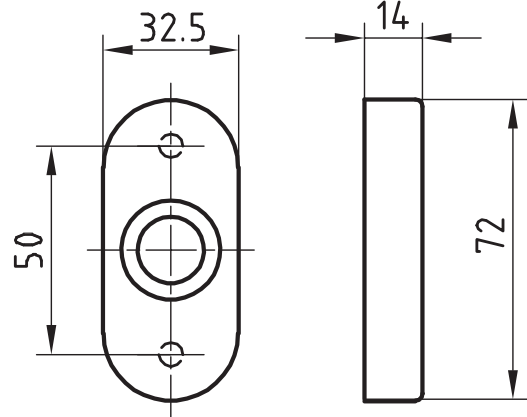

## 5610C

### Edelstahl Rohrrahmen Drückerrosette

#### Standardausführungen

Oberfläche Edelstahl matt

Länge 72 mm

Breite 32,5 mm

Höhe 14 mm

16 mm Lagerung Glutz glide, auf 2.5 Mio Zyklen geprüft

Schraubendistanz 50 mm

#### 5610C · ① · ② · ③ · ④

① Ausführung	② Lagerung	③ Fest drehbar	④ Oberfläche
6 Stück	0 glide	0 ohne	00 Edelstahl matt
	2 Knopfloch	1 easyfix	11 Edelstahl poliert
	5 glide > Ø22 mm		44 Antibakteriell
			51 RAL 9005 schwarz matt
			99 Auf Anfrage