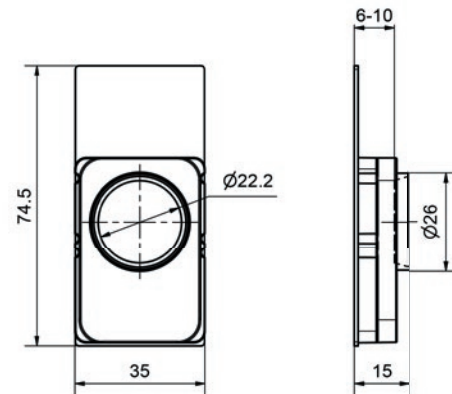

### Product profile

Passend zu Schutzbeschlag ES1

Erhältlich in den Höhen:

6 - 10 mm / Art. Nr. 307857

10 - 14 mm / Art. Nr. 307920

14 - 18 mm / Art. Nr. 307921

18 - 22 mm / Art. Nr. 307922