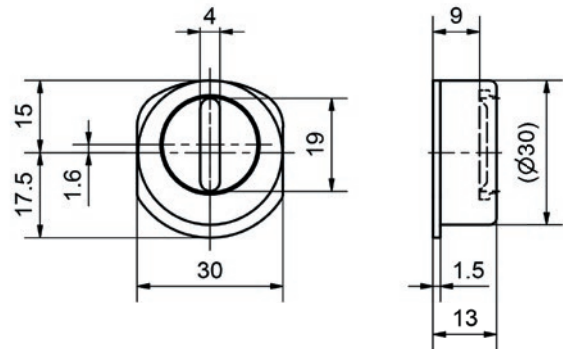

59352 | 59354 Zylinderabdeckung ZA

Product profile

Passend zu Schutzbeschlag ES1-ES3

Erhältlich in den Ausführungen:

ES1

- 59354.2.1: RZ - ZA 9 - 15 mm
- 59354.2.2: RZ - ZA 12 - 18 mm
- 59352.3.1: PZ - ZA 10 - 16 mm

ES2

- 59354.2.1: RZ - ZA 9 - 15 mm
- 59354.2.2: RZ - ZA 12 - 18 mm
- 59354.3.1: PZ - ZA 12 - 17.5 mm

ES3

- 59354.2.1: RZ - ZA 9 - 15 mm
- 59354.2.2: RZ - ZA 12 - 18 mm
- 59354.3.1: PZ - ZA 9 - 16 mm