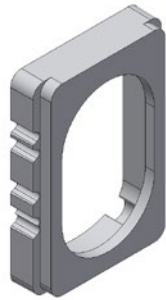

## 87034

87034 · ① · ②

① Cut-outs	② Protection rose
2 Round cylindre	00 Blind
3 Profile cylindre	30 ES 1 RZ 06-29
4 Profile round cylindre	mm
	41 ES 1+3 ZA 9-16
	mm