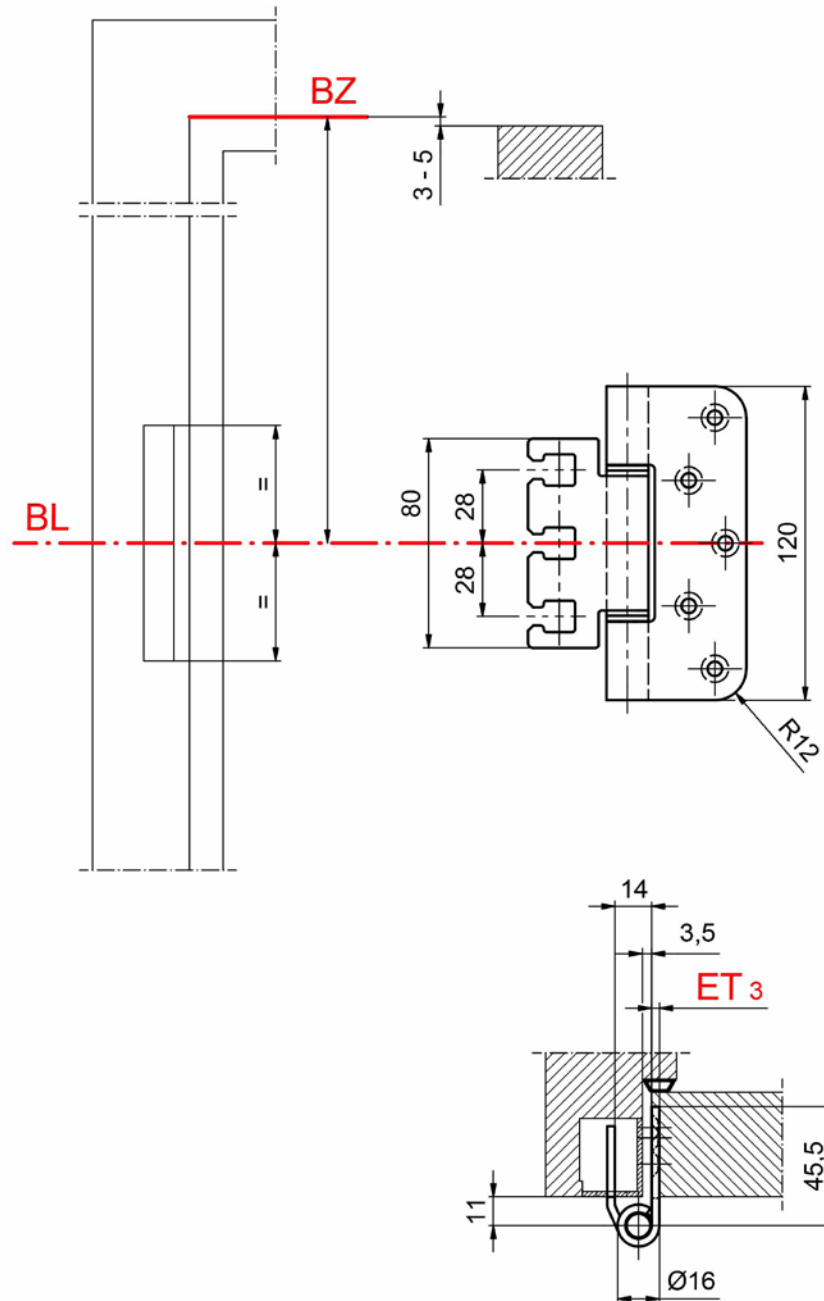

DX 12 147 Paumelle design A-DX

clé de classification*

3 7 4 1 1 4 0 11

Profil de produit

Pour portes à chants droits
A monter sur des huisseries en bois, en acier
et en aluminium
Pour poches 3D STX réglables
Pièce monobloc

Exécution standard

Acier inox mat
Capacité de charge : 100 kg
(2 paumelles par vantail 1 x 2 m)