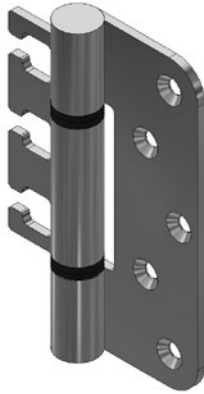

DX 12 147 Paumelle design A-DX

clé de classification*

3 7 4 1 1 4 0 11

Profil de produit

Pour portes à chants droits
A monter sur des huisseries en bois, en acier
et en aluminium
Pour poches 3D STX réglables
Pièce monobloc

Exécution standard

Acier inox mat
Capacité de charge : 100 kg
(2 paumelles par vantail 1 x 2 m)