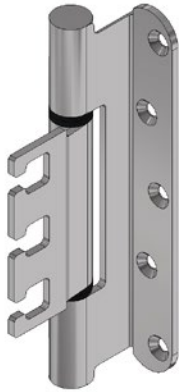

DX 16 157-13

Paumelle design A-DX

Profil de produit

Pour portes à recouvrement
 A monter sur des huisseries en bois, en acier
 et en aluminium
 Pour poches 3D STX réglables
 Renversement de porte 13 mm
 Pièce monobloc

Exécution standard

Acier inox mat
 Capacité de charge : 120 kg
 (2 paumelles par vantail 1 x 2 m)