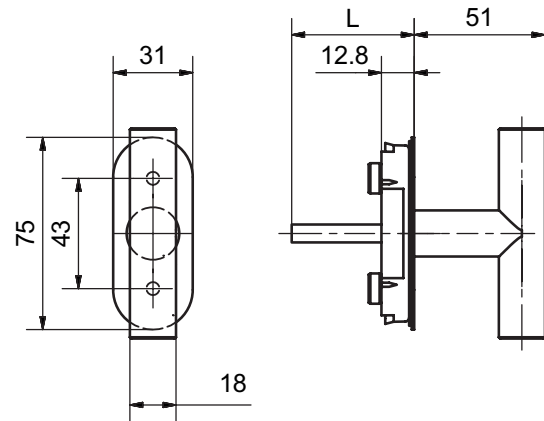

### Exécution standard

Olive de fenêtre 82 mm, Ø 18 mm

Acier inox brossé mat

Arrêt 4 x 90°

Applicable gauche / droite

Tige carrée 7 x 38 mm

Rosaces de fenêtre: 75 x 31 x 12 mm

Saillie 52 mm

Distance des vis 43 mm

Tourillon Ø 9,5 / 12 mm

Adapté à tous les systèmes de ferrures oscillo-battantes

### Options

Longueur de tige carrée 7 x 24, 32, 35, 40 mm (autres longueurs de tige sur demande)

### 5715/51105 PF · ① · ②

① Longueur de la tige

② Surface

024 24mm

032 32mm

035 35mm

038 38 mm

040 40mm