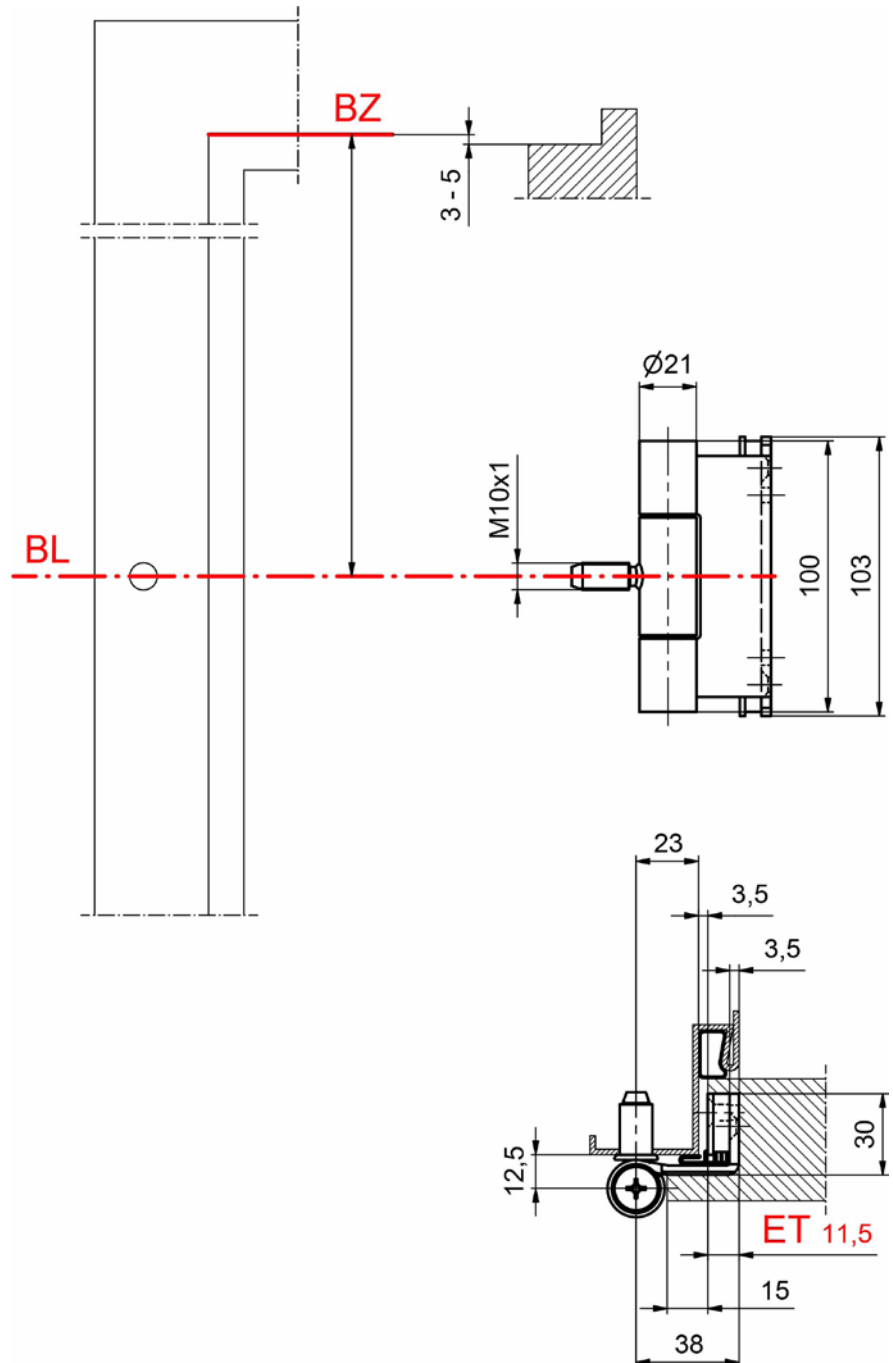

A-STU 10 159-15 FD

Paumelle de rénovation A-STU

Profil de produit

Paumelle de rénovation pour portes anti-bruit à recouvrement
 Recouvrement de 15 mm
 Pour huisseries en acier et encadrements en bois
 Filetage ÖNorm et CH M10x1
 Cheville intégrée résistant à la torsion
 Paliers invisibles
 DIN gauche / droite utilisable

Exécution standard

Acier inox mat
 Taille : 100 mm
 Diamètre de rouleau: 21 mm
 Hauteur de rouleau: 100 mm
 Hauteur de talon: 103 mm
 Epaisseur : 3,5 mm
 Capacité de charge : 80 kg
 (2 paumelles par vantail 1 x 2 m)

Options

Tige de sécurité (AS)
 Cheville 12 x 60 mm
 Tête décorative ZK
 Surfaces :
 Peinture RAL
 Revêtement PVD
 Chrome brillant
 Doré brillant