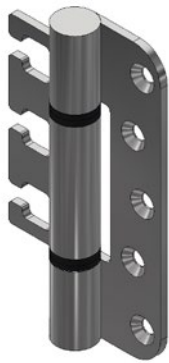

DX 12 157 FB

Paumelle design A-DX

Profil de produit

Pour portes affleurées à recouvrement
A monter sur des huisseries en bois, en acier
et en aluminium
Pour poches 3D STX réglables
Pièce monobloc

Exécution standard

Acier inox mat
Capacité de charge : 80 kg
(2 paumelles par vantail 1 x 2 m)