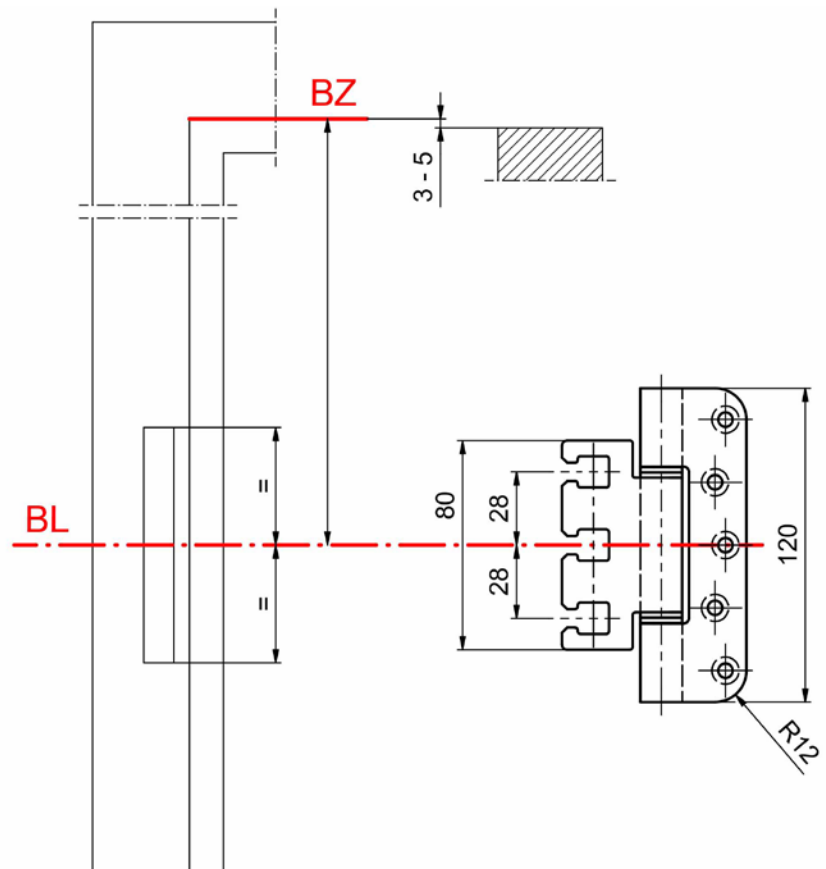

DX 12 157 FB

Paumelle design A-DX

Profil de produit

Pour portes affleurées à recouvrement
A monter sur des huisseries en bois, en acier
et en aluminium
Pour poches 3D STX réglables
Pièce monobloc

Exécution standard

Acier inox mat
Capacité de charge : 80 kg
(2 paumelles par vantail 1 x 2 m)