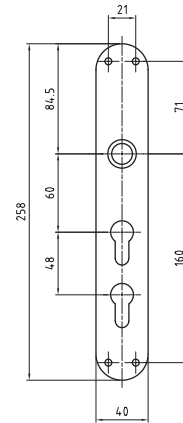

## 5345E

Entrée longue en acier inox

### Exécution standard

Longueur 258 mm  
Largeur 40 mm  
Hauteur 2 mm  
Acier inox brossé mat  
Guidage Glutz glide 16 mm en dedans  
Pour serrure 1204

### Entailles

5345.2.2 RZ/RZ  
5345.3.3 PZ/PZ  
5345.2.3 RZ/PZ

### Options

Acier inox poli  
Thermolaqué RAL  
Revêtement PVD  
  
16 mm à l'extérieur  
16 mm à l'extérieur, conique  
16 mm twin à l'intérieur  
16 mm twin à demi extérieur  
16 mm twin à l'extérieur  
16 mm twin à l'extérieur, conique  
Glutz easyfix  
Fixation de bouton