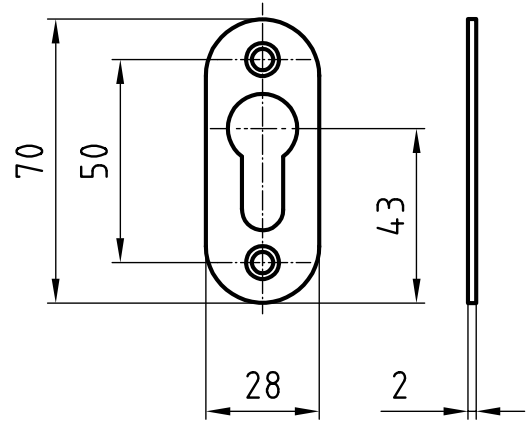

5392

Rosace en acier inox pour portes métalliques

Exécution standard

Acier inox brossé mat

Longueur 70 mm

Largeur 28 mm

Hauteur 2 mm

Distance des vis 50 mm

Avec trous de fixation pour M4

5392 · ① · ② · ③

① Exécution

6 Pièce

② Entaille

00 sans

02 RZ

03 PZ