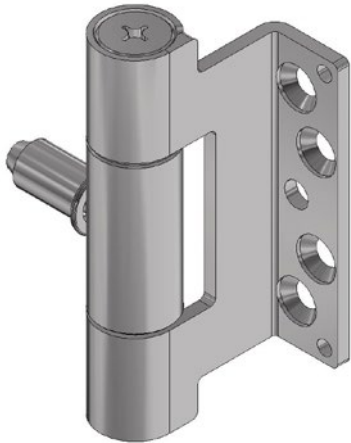

## A-STV-U 10 159-13

Paumelle de rénovation A-STV-U.01 supérieure, A-STV-U.02 inférieure

### Profil de produit

Paumelle de rénovation pour portes à recouvrement  
 Recouvrement de 13 mm  
 Pour huisseries en acier et encadrements en bois  
 Filetage ÖNORM & CH M10x1  
 Poche dans le vantail  
 .01 Ceinture supérieure - réglable en hauteur en continu à l'assemblage  
 .02 Ceinture inférieure - sans réglage en hauteur  
 Jeu de feuillure réglable sans démontage la housse confort  
 Cheville intégrée résistant à la torsion  
 Paliers invisibles

### Exécution standard

Acier inox mat  
 Diamètre de rouleau : 21 mm  
 Hauteur de rouleau : 100 mm  
 Epaisseur : 3,5 mm  
 Capacité de charge : 100 kg  
 (2 paumelles par vantail 1 x 2 m)

### Options

Tige de sécurité (AS)  
 Cheville 12 x 60 mm  
 Tête décorative ZK  
 Surfaces :  
 Peinture RAL  
 Revêtement PVD

Modifications techniques réservées 1021