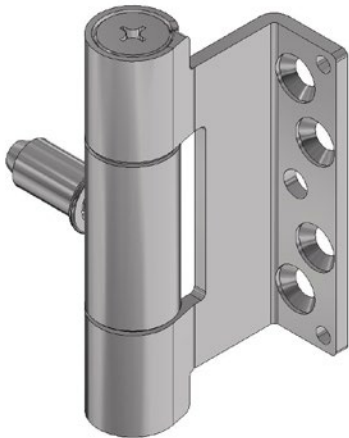

A-STV-U 10 159-13 FD

Paumelle de rénovation A-STV-U.01 supérieure, A-STV-U.02 inférieure

Profil de produit

Paumelle de rénovation pour portes anti-bruit à recouvrement
 Recouvrement de 13 mm
 Pour huisseries en acier et encadrements en bois
 Filetage ÖNORM & CH M10x1
 Poche dans le vantail
 .01 Ceinture supérieure - réglable en hauteur en continu à l'assemblage
 .02 Ceinture inférieure - sans réglage en hauteur
 Jeu de feuillure réglable sans démontage la housse confort
 Cheville intégrée résistant à la torsion
 Paliers invisibles

Exécution standard

Acier inox mat
 Diamètre de rouleau : 21 mm
 Hauteur de rouleau : 100 mm
 Epaisseur : 3,5 mm
 Capacité de charge : 100 kg
 (2 paumelles par vantail 1 x 2 m)

Options

Exécution :
 Tige de sécurité (AS)
 Cheville 12 x 60 mm
 Tête décorative ZK
 Surfaces :
 Peinture RAL