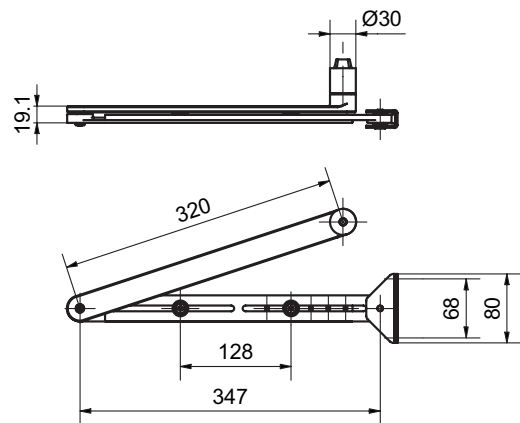

## 93710 Tringle normale RS

### Profil de produit

Tringle fine et robuste dont la surface est «chromée»  
pour un montage contre linteau avec fonction de poussée  
vis de fixation incl., bras de levier L = 350 mm

### Exécution standard

- 93710.0 pour un montage contre linteau avec fonction de poussée
- 93710.1 pour un montage sur battant avec fonction de poussée
-