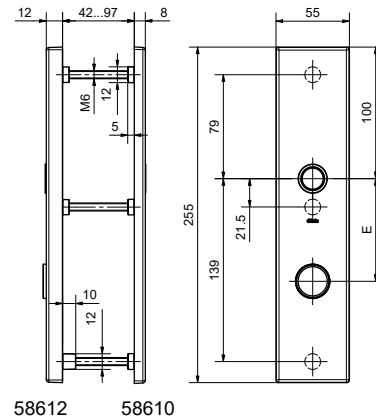

58612

Ferrure de protection en acier inoxydable, entrée extérieure ES 1

Profil de produit

Convient à une utilisation sur des portes anti-effraction RC 2, testé selon EN 1627 – 1630

Exécution standard

Surface en acier inoxydable satiné
3 douilles de guidage
Se combine avec l'ensemble des poignées et boutons Glutz de la gamme Professional
Roulement de 16 mm Glutz glide, testé à 2,5 millions de cycles
Préparé pour l'insert de protection SE et la protection du cylindre ZA
Dimensions: 255 x 55 x 12 mm

Options

Entrée intérieure: 58610
Montage tournant fixe avec easyfix
Roulement de 16 mm twin glide avec easyfix
Mécanisme à ressort FEHO pour maintenir la position de la poignée
Protection du cylindre ZA en l'absence de protection contre la traction sur le cylindre
RZ-ZA: 9-15 mm & 12-18 mm / PZ-ZA: 10-16 mm