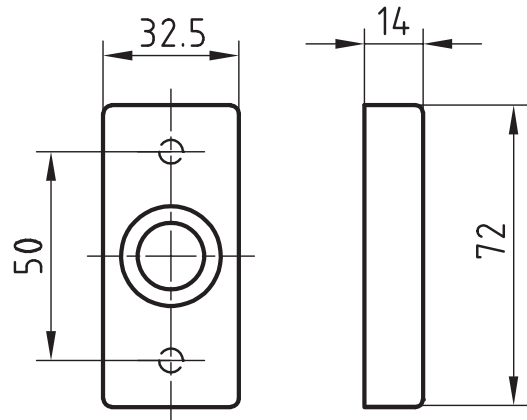

6143C gauche ou droite

Rosace en acier inox pour portes métalliques avec mécanisme à ressort

Exécution standard

Longueur 72 mm
 Largeur 32,5 mm
 Hauteur 14 mm
 Acier inox brossé mat
 Guidage Glutz glide 16 mm en dedans
 Distance des vis 50 mm
 Mécanisme à ressort gauche ou droite
 Pour tige carrée 8 mm

Options

Acier inox poli
 Thermolaqué RAL
 Revêtement PVD
 16 mm twin à demi extérieur
 Glutz easyfix
 Fixation de bouton
 Pour tige carrée 8,5 ou 9 mm

6143C · ① · ② · ③ · ④

① Exécution	② Roulement	③ Tournant fixe FEHO	④ Surface
6 Pièce	0 glide 5 glide > Ø22 mm	2 easyfix FEHO 8 mm 3 easyfix FEHO 8,5 mm 4 easyfix FEHO 9 mm	00 Acier inoxydable satiné 11 Acier inoxydable poli 44 Antibactérienne 51 Noir satiné RAL 9005 99 Sur demande