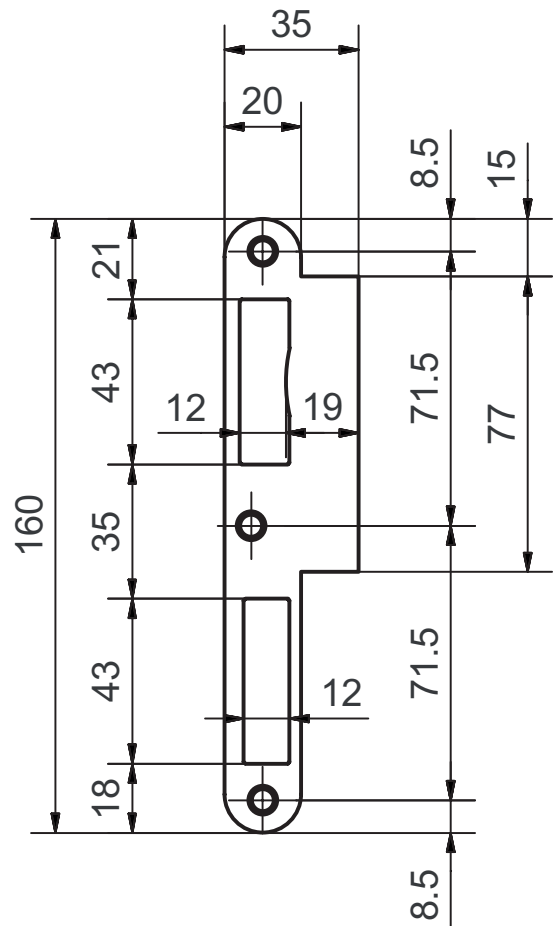

## B-1001.440.20

Gâche plate

### Exécution standard

Arrondie

Acier inox brossé mat

Longueur 160 mm

Largeur 20 mm

Renflement 19 mm

Gauche / droite