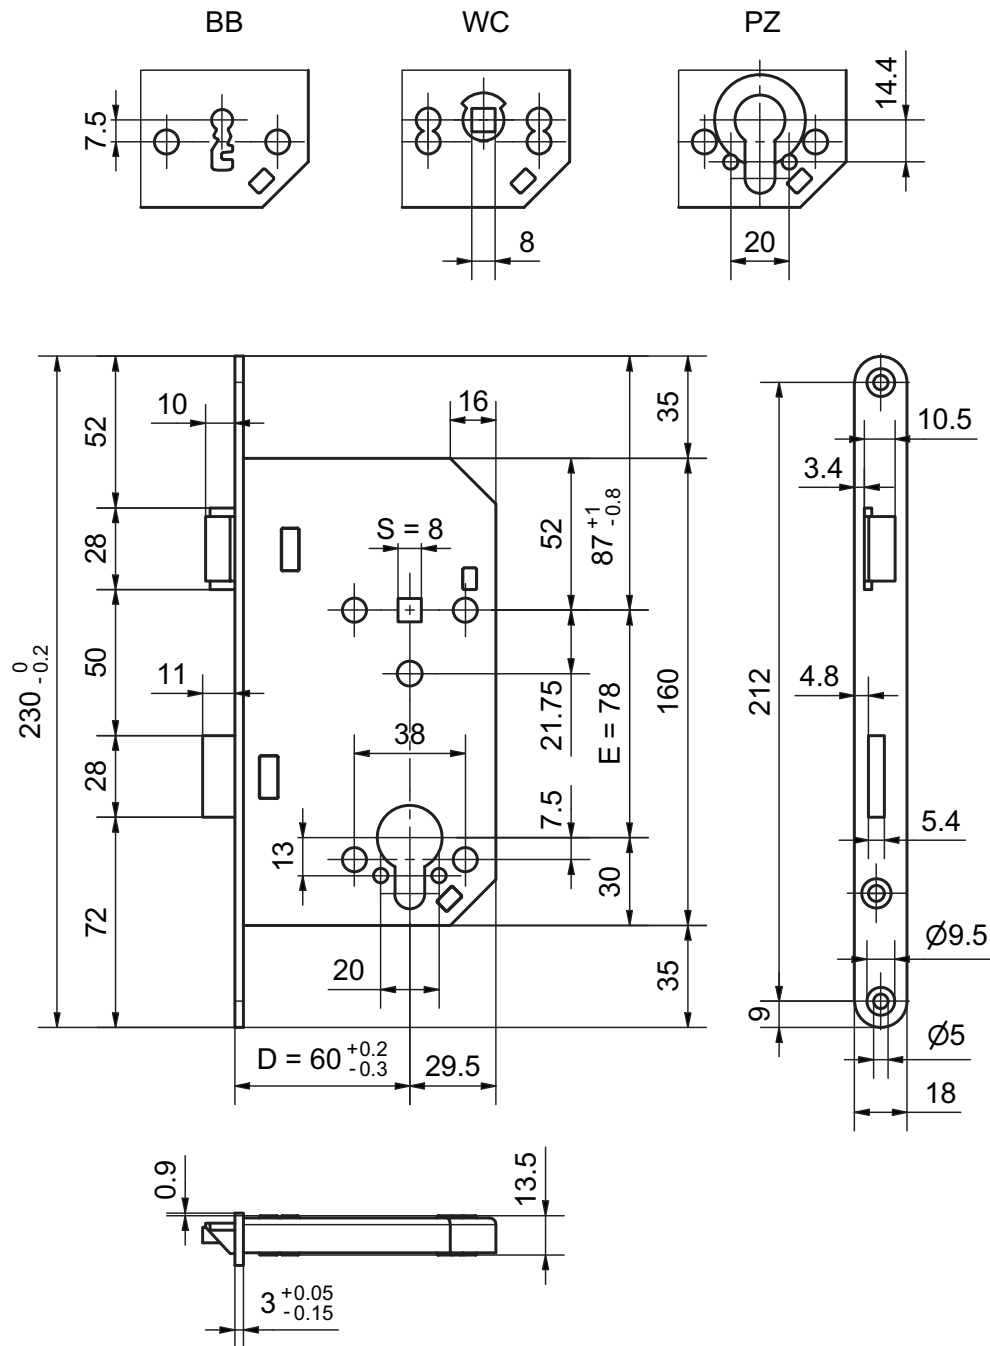

1001

Leichtes Einsteckschloss SWISS mit Delrinfaller

Produktprofil

Wohnungsbau, für leichte Zimmertüren

Standardausführungen

BB / WC

Ohne Wechsel / Mit Wechsel: Rund- oder Profilzylinder

Distanz 78 mm

Dornmass 60 mm

Zwangsnuss 8 mm

WC - Nuss 7 mm

Rundstulp 18 x 230 mm, Edelstahl matt

Schlosskasten blau verzinkt

Delrinfaller

Stahlriegel 1-tourig, 11 mm

Schlüssel auf Stulp geclipst

Verpackung

10er Verpackung (links oder rechts)

IP Industriepackung à 50 Stk. (links oder rechts)

SP Schreinerpackung à 50 Stk. (25 links / 25 rechts)

1001 • ① • ② • ③ • ④ • ⑤ • ⑥ • ⑦ • ⑧

① Lochung	② Distanz	③ Dornmass	④ Nuss	⑤ Stulpgrösse	⑥ Richtung	⑦ Oberfläche	⑧ Optionen
01 BB	78 78 mm	60 60 mm	8 8 mm	10 18x 230 mm	0 DIN L (A)	00 Edelstahl matt	0000 keine Optionen
02 RZ					1 DIN R (A)	99 Auf Anfrage	
03 PZ							
06 RZW							
07 PZW							
47 WC 7 mm							

1001

Leichtes Einsteckschloss SWISS mit Delrinfalle

1001 - Leichtes Einsteckschloss SWISS
Massbild