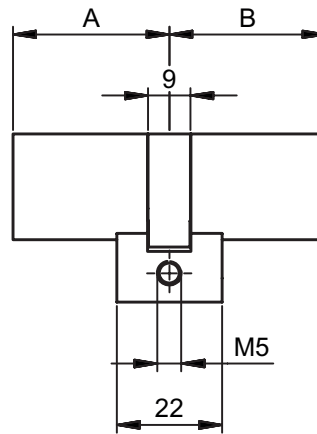

81004

Cylindre rond double borgne d'un côté

Profil de produit

Borgne d'un côté,

Permet la fermeture unilatérale de la découpe du cylindre dans la serrure et la ferrure. Par ex. en cas de rénovations ou de modifications des fonctionnalités de la porte

Exécution standard

Laiton nickelé mat

Contenu de livraison

- 1 vis de fixation 81540.75

Avis important

Goujon borgne côté A

81004 · 1 · 2 · 3 · 4 · 5 · 6

1 Modèle

2 Longueur A

3 Longueur B

4 Coloris A

5 Coloris B

6 Sécurité

S Came standard

32,5 mm

32,5 mm

52,5 mm

52,5 mm

57,5 mm

57,5 mm

62,5 mm

62,5 mm

67,5 mm

67,5 mm