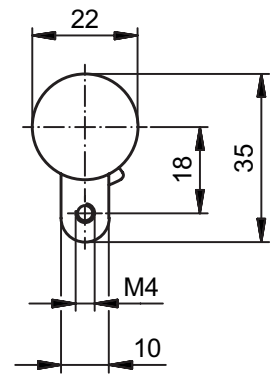

81004

Cylindre rond double borgne d'un côté

Profil de produit

Borgne d'un côté,

Permet la fermeture unilatérale de la découpe du cylindre dans la serrure et la ferrure. Par ex. en cas de rénovations ou de modifications des fonctionnalités de la porte

Exécution standard

Laiton nickelé mat

Contenu de livraison

- 1 vis de fixation 81540.75

Avis important

Goujon borgne côté A

81004 · 1 · 2 · 3 · 4 · 5 · 6

1 Modèle

2 Longueur A

3 Longueur B

4 Coloris A

5 Coloris B

6 Sécurité

S Came standard

32,5 mm

32,5 mm

52,5 mm

52,5 mm

57,5 mm

57,5 mm

62,5 mm

62,5 mm

67,5 mm

67,5 mm