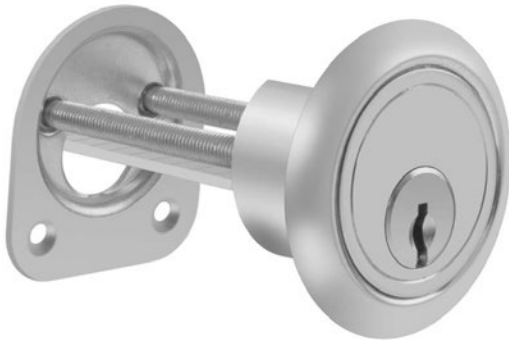

81213

Aussenzylinder exzentrisch

Produktprofil

für Zusatzschlösser aller Art
passend zu Holzdicken 30-80mm

Standardausführungen

Messing matt vernickelt
Triebarm 81530.0

Lieferumfang

- 1 Rosette 81565.1
- 1 Befestigungsplatte 81510.1
- 2 Befestigungsschrauben 81540.65

81213 · ① · ②

① Färbung A

② Triebarm

0 Vernickelt matt

- 1 Vernickelt poliert
- 2 Messing poliert
- 3 Verchromt matt
- 4 Verchromt poliert
- 5 Schwarz
- 6 Altblank
- 7 Brüniert
- 8 Chem. vernickelt

0 Standard