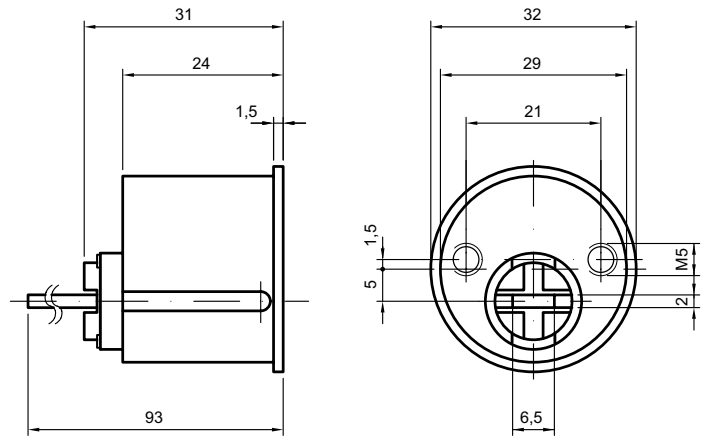

81213

Aussenzylinder exzentrisch

Produktprofil

für Zusatzschlösser aller Art
passend zu Holzdicken 30-80mm

Standardausführungen

Messing matt vernickelt
Triebarm 81530.0

Lieferumfang

- 1 Rosette 81565.1
- 1 Befestigungsplatte 81510.1
- 2 Befestigungsschrauben 81540.65