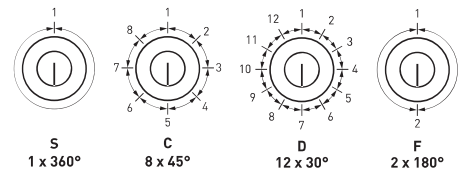

81234 Schalterzylinder

Produktprofil

für elektrische Licht- und Kontaktschalter, Schwenkkontakte usw.

Standardausführungen

Messing matt vernickelt

Schlüssel in einer Stellung abziehbar

Triebarm 81530.2 Stahl verzinkt

81234 · ① · ② · ③

① Abzugsstellung

② Triebarm

③ Färbung A

S 1 x 360°

A 4 x 90°

E 2 x 90°

F 2 x 180°