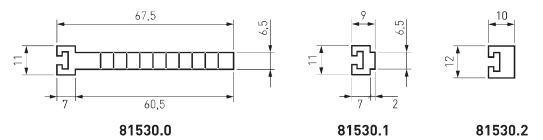

81234 Schalterzylinder

Produktprofil

für elektrische Licht- und Kontaktschalter, Schwenkkontakte usw.

Standardausführungen

Messing matt vernickelt

Schlüssel in einer Stellung abziehbar

Triebarm 81530.2 Stahl verzinkt

81234 · ① · ② · ③

① Abzugsstellung

② Triebarm

③ Färbung A

S 1 x 360°

A 4 x 90°

E 2 x 90°

F 2 x 180°