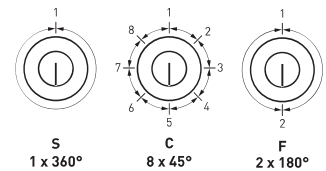

81240 Schalterzylinder

Produktprofil
für elektrische Schalter

Standardausführungen
Zylinder Messing matt vernickelt
Schlüssel in einer Stellung abziehbar

81240 · ① · ②

① Abzugsstellung

S 1 x 360°
E 2 x 90°
F 2 x 180°

② Färbung A

0 Vernickelt matt
1 Vernickelt poliert
2 Messing poliert
3 Verchromt matt
4 Verchromt poliert
5 Schwarz
6 Altblank
7 Brüniert
8 Chem. vernickelt

Abzugsstellung E, F nur Basic Serie