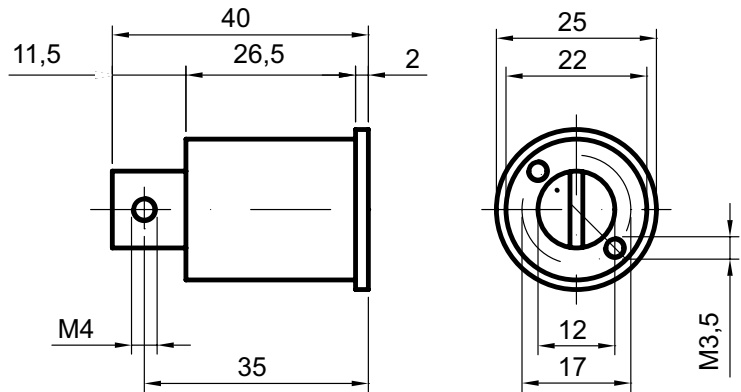

81240 Schalterzylinder

Produktprofil
für elektrische Schalter

Standardausführungen
Zylinder Messing matt vernickelt
Schlüssel in einer Stellung abziehbar

81240 · ① · ②

① Abzugsstellung

S 1 x 360°
E 2 x 90°
F 2 x 180°