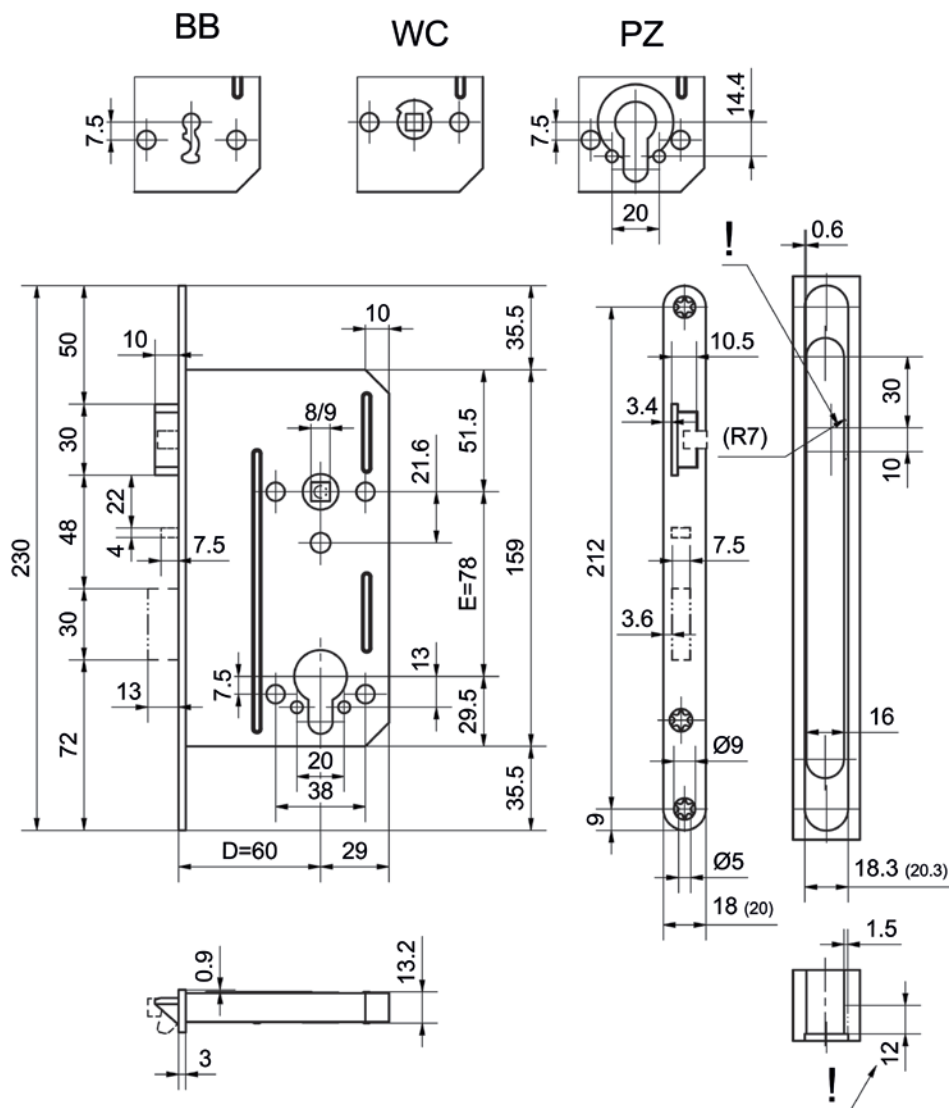

1231

Serrure à mortaiser forte, fonc. anti-panique D

11xx / 12xx / 240xx - schweres Einsteckschloss CH
Massbild alle Ausführungen