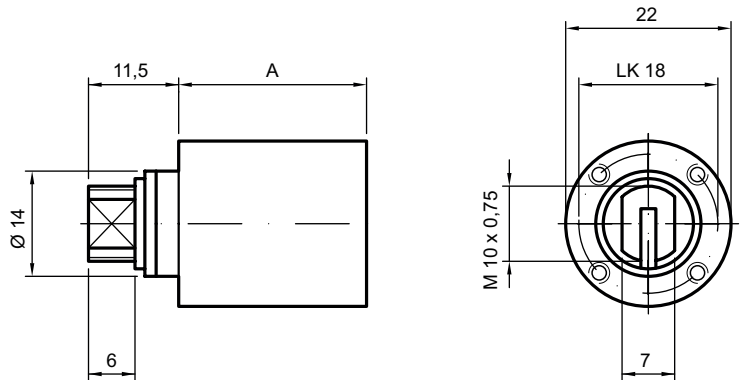

81635

Anschraubzylinder

Produktprofil

Für Metallmöbel zum Direktaufschrauben

Standardausführungen

Messing matt vernickelt

Zylinderlänge 25 mm

Zylinder rechts gerichtet

Schlüssel in einer Stellung abziehbar

1/4 Drehung mit beidseitigem Anschlag

Lieferumfang

- 2 Befestigungsschrauben M2,3 x8
- 1 Verschlussriegel 30mm lang
- 1 Sechskantmutter M 10x0,75x5mm

S
1 x 360°

81635 · ① · ② · ③ · ④ · ⑤

① Abzugsstellung	② Länge	③ Riegel	④ Färbung A	⑤ Ausführung
S 1 x 360°	25 mm 30 mm 35 mm 40 mm 45 mm 50 mm	xxxx nach Tabelle	0 Vernickelt matt 1 Vernickelt poliert 2 Messing poliert 3 Verchromt matt 4 Verchromt poliert 5 Schwarz 6 Altblank 7 Brüniert 8 Chem. vernickelt	0 Rechts 8 Rechts waagrecht