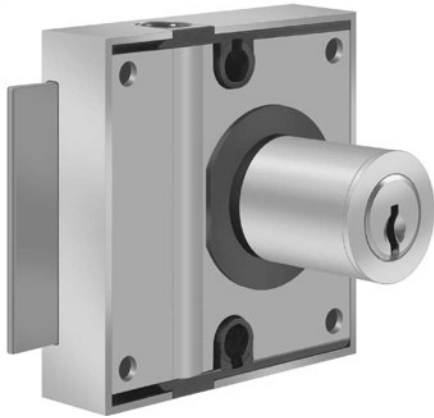

### Espagnolette-Schloss Terza

#### Standardausführungen

Zylinder Messing matt vernickelt

Schlosskasten Stahl vernickelt

Schloss 1/4-tourig, Dornmass 38 mm

Schlüssel nur in geschlossener Stellung abziehbar

Aufbauzylinder 81630 / 25 mit BS-24 Platte