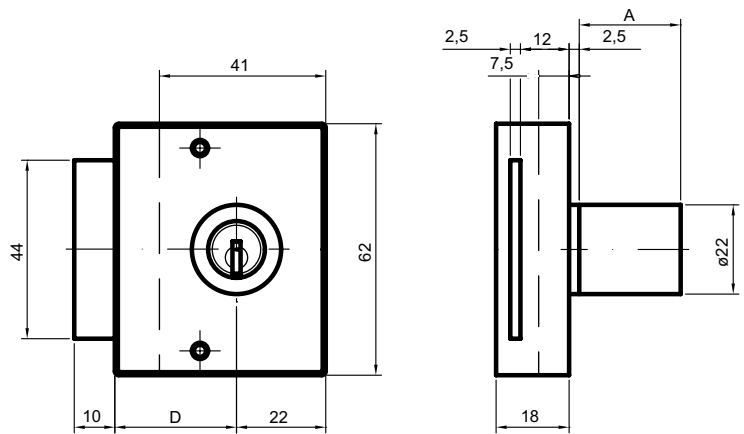

81663

Espagnolette-Schloss Terza

Produktprofil

für Wandschränke, Garderobenschränke usw.

Standardausführungen

Zylinder Messing matt vernickelt

Schlosskasten Stahl vernickelt

Schloss 1/4-tourig, Dornmass 38 mm

Schlüssel nur in geschlossener Stellung abziehbar

Aufbauzylinder 81630 / 25 mit BS-24 Platte

rechts gerichtet (wie Abbildung)

Lieferumfang

- Montagezubehör, ohne Stangen
- 1 Aufsteckrosette 81567

81663 · ① · ② · ③ · ④

① Ausführung	② Dornmass	③ Länge	④ Färbung A
0 Rechts	28 28 mm	25 mm	0 Vernickelt matt
1 Links	38 38 mm	30 mm	1 Vernickelt poliert
		35 mm	2 Messing poliert
		40 mm	3 Verchromt matt
		45 mm	4 Verchromt poliert
		50 mm	5 Schwarz
		55 mm	6 Altblank
		60 mm	7 Brüniert
			8 Chem. vernickelt