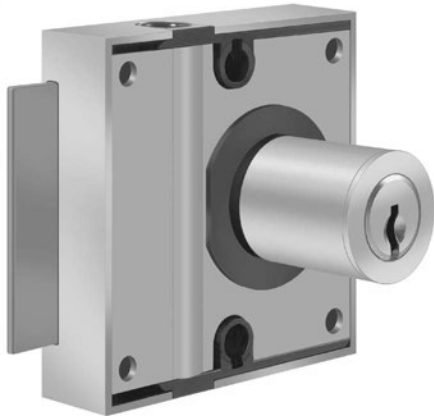

### Espagnolette-Schloss Terza 1-tourig

#### Standardausführungen

Zylinder Messing matt vernickelt

Schlosskasten Stahl vernickelt

Schloss 1-tourig, Dornmass 38 mm

Schlüssel in offener und geschlossener Stellung abziehbar

Aufbauzylinder 81630 / 25 mit BS-24 Platte