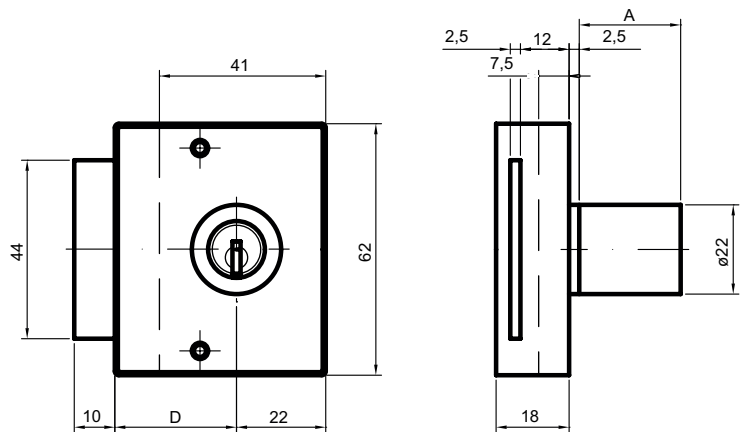

81664

Espagnolette-Schloss Terza 1-tourig

Produktprofil

für Wandschränke, Garderobenschränke usw.

Standardausführungen

Zylinder Messing matt vernickelt

Schlosskasten Stahl vernickelt

Schloss 1-tourig, Dornmass 38 mm

Schlüssel in offener und geschlossener Stellung abziehbar

Aufbauzylinder 81630 / 25 mit BS-24 Platte

rechts gerichtet (wie Abbildung)

Verpackung

- Montagezubehör, ohne Stangen
- 1 Aufsteckrosette 81567

81664 · ① · ② · ③ · ④

① Ausführung	② Dornmass	③ Länge	④ Färbung A
0 Rechts	28 28 mm	25 mm	0 Vernickelt matt
1 Links	38 38 mm	30 mm	1 Vernickelt poliert
		35 mm	2 Messing poliert
		40 mm	3 Verchromt matt
		45 mm	4 Verchromt poliert
		50 mm	5 Schwarz
		55 mm	6 Altblank
		60 mm	7 Brüniert
			8 Chem. vernickelt