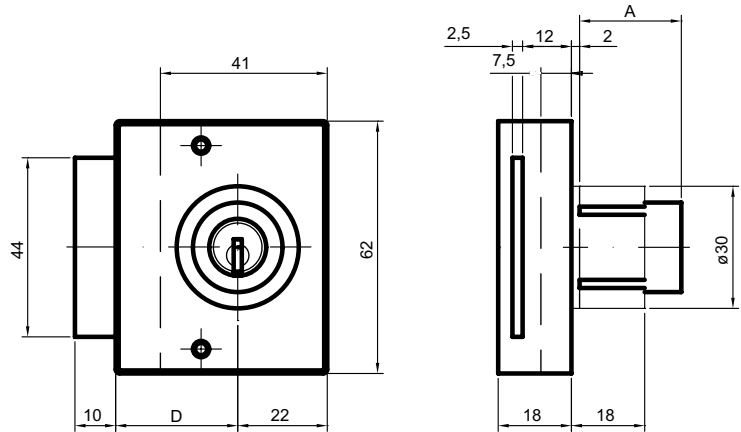

81668

Espagnolette-Schloss mit Combi-Hülse Terza 1-tourig

Produktprofil

für Wandschränke, Garderobenschränke usw.

Standardausführungen

Zylinder Messing matt vernickelt

Schlosskasten Stahl vernickelt

Schloss 1-tourig, Dornmass 38 mm

Schlüssel in offener und geschlossener Stellung abziehbar

Aufbauzylinder 81631 / 25

rechts gerichtet (wie Abbildung)

Lieferumfang

- Montagezubehör, ohne Stangen
- 1 Rosette 83085

81668 · ① · ② · ③ · ④

① Ausführung	② Dornmass	③ Länge	④ Färbung A
0 Rechts	28 28 mm	25 mm	0 Vernickelt matt
1 Links	38 38 mm	30 mm	1 Vernickelt poliert
		35 mm	2 Messing poliert
		40 mm	3 Verchromt matt
		45 mm	4 Verchromt poliert
		50 mm	5 Schwarz
		55 mm	6 Altblank
		60 mm	7 Brüniert
			8 Chem. vernickelt