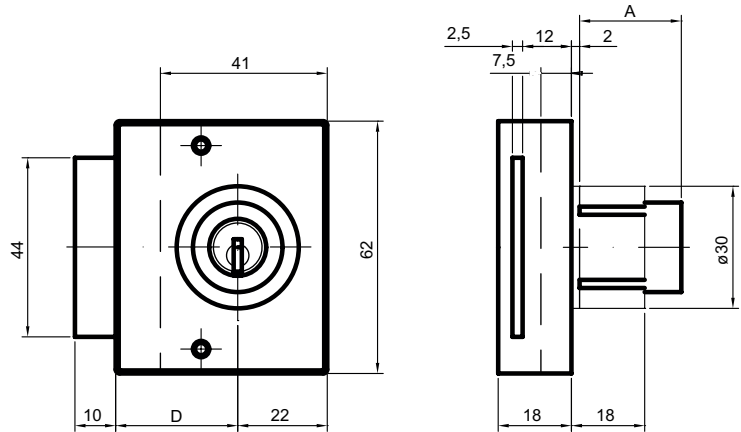

81668

Serrure à espagnolette Terza à 1 tour avec douille combi

Profil de produit

pour armoires murales, armoires de vestiaires etc.

Exécution standard

Cylindre en laiton nickelé mat

Coffre de serrure en acier nickelé

Verrou à 1 tour, distance au canon 38 mm

Clé pouvant être retirée en position ouverte et fermée

Cylindre 81631 / 25 mm orienté à droite (cf. schéma)

Contenu de livraison

- Accessoires de montage, sans tringles
- 1 rosace 83085

81668 · ① · ② · ③ · ④

① Modèle	② Distance au canon	③ Longueur	④ Coloris A
0 À droite	28 28 mm	25 mm	0 Finition nickelée mate
1 À gauche	38 38 mm	30 mm	1 Poli et nickelé
		35 mm	2 Laiton poli
		40 mm	3 Chromé mat
		45 mm	4 Poli et chromé
		50 mm	5 Noir
		55 mm	6 Antique
		60 mm	7 Bruni
			8 Nickelé chimiquement