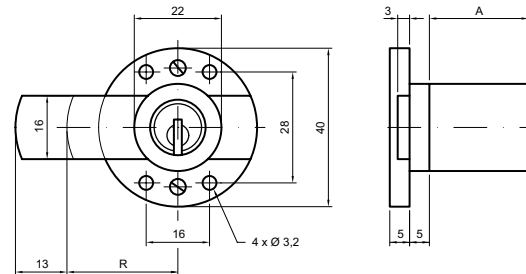

81671 Riegelschloss

Produktprofil
für Möbel aller Art

Lieferumfang
• 1 Aufsteckrosette 81567

Standardausführungen
Zylinder und Grundplatte Messing matt vernickelt
Riegel Stahl vernickelt
Schloss 1-tourig
Riegellänge 30, Hub 13 mm
Aufbauzylinder 81615 / Länge 25mm
rechts gerichtet (wie Abbildung)

81671 · ① · ② · ③ · ④

① Ausführung	② Riegellänge	③ Länge	④ Färbung A
0 Rechts	16 mm	25 mm	0 Vernickelt matt
1 Links	20 mm	30 mm	1 Vernickelt poliert
2 Oben	30 mm	35 mm	2 Messing poliert
3 Unten	40 mm	40 mm	3 Verchromt matt
	50 mm	45 mm	4 Verchromt poliert
	60 mm	50 mm	5 Schwarz
	70 mm	55 mm	6 Altblank
	80 mm	60 mm	7 Brüniert
	90 mm		8 Chem. vernickelt