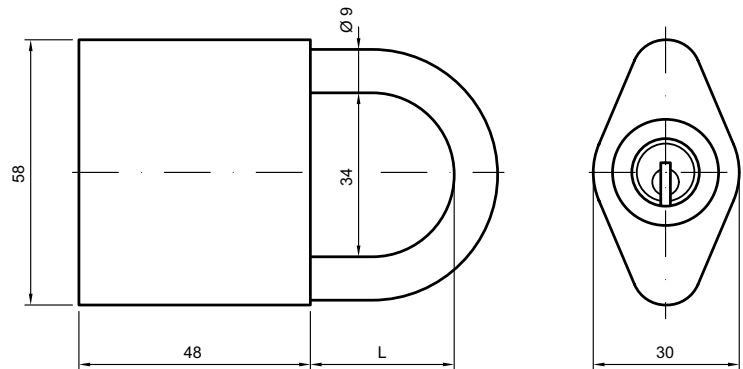

81890 Vorhängeschloss

Produktprofil

für Container, Kettenverschlüsse

Standardausführungen

Zylinder und Gehäuse Messing matt vernickelt
 Bügel aus gehärtetem Stahl verchromt
 Der Schlüssel kann nur bei verriegeltem Bügel
 abgezogen werden. Ein anschliessendes Einrasten
 des Bügels ist nicht möglich.

81890 · ① · ② · ③

① Bügelausführung

② Bügellänge

③ Sonderausführung

0 Rostfrei

1 30 mm

0 Keine

1 Gehärtet

2 50 mm

1 Staubschutzdeckel