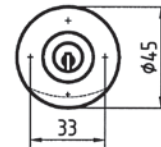

81993 Zylinderolive

Produktprofil
für Schranktüren

Standardausführungen

Zylinder Messing matt vernickelt
Gehäuse Zink sandgestrahlt vernickelt
Vierkantstift 7 / 7 mm Aluminium roh
Stiftlänge 33 mm ab Rosette
Schliessrichtung rechts

Optionen

ohne Zylinder, Blindolive 81994

Lieferumfang

• 1 Blechschraube

81993 · ① · ② · ③ · ④

① Ausführung	② Stiftlänge	③ Rosette	④ Färbung Gehäuse
0 Rechts	33 mm	0 Standard	0 matt vernickelt
1 Links	43 mm	2 3087	1 gebürstet vernickelt
	53 mm		
	63 mm		