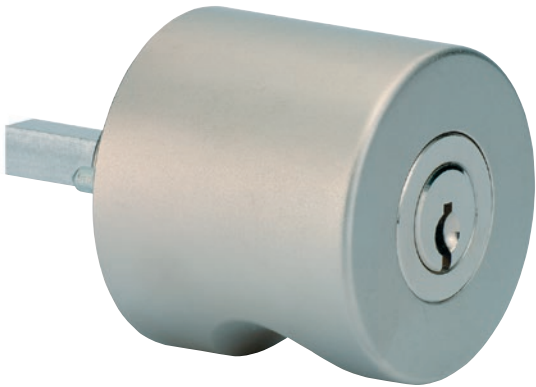

81993 Zylinderolive

Produktprofil
für Schranktüren

Standardausführungen

Zylinder Messing matt vernickelt
Gehäuse Zink sandgestrahlt vernickelt
Vierkantstift 7 / 7 mm Aluminium roh
Stiftlänge 33 mm ab Rosette
Schliessrichtung rechts

Optionen

ohne Zylinder, Blindolive 81994

Lieferumfang

• 1 Blechschraube

81993 · ① · ② · ③ · ④

① Ausführung	② Stiftlänge	③ Rosette	④ Färbung Gehäuse
0 Rechts	33 mm	0 Standard	0 matt vernickelt
1 Links	43 mm	2 3087	1 gebürstet vernickelt
	53 mm		
	63 mm		