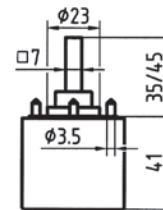

81993 Zylinderolive

Produktprofil
für Schranktüren

Standardausführungen

Zylinder Messing matt vernickelt
Gehäuse Zink sandgestrahlt vernickelt
Vierkantstift 7 / 7 mm Aluminium roh
Stiftlänge 33 mm ab Rosette
Schliessrichtung rechts

Optionen

ohne Zylinder, Blindolive 81994

Lieferumfang

• 1 Blechschraube

81993 · ① · ② · ③ · ④

① Ausführung	② Stiftlänge	③ Rosette	④ Färbung Gehäuse
0 Rechts	33 mm	0 Standard	0 matt vernickelt
1 Links	43 mm	2 3087	1 gebürstet vernickelt
	53 mm		
	63 mm		